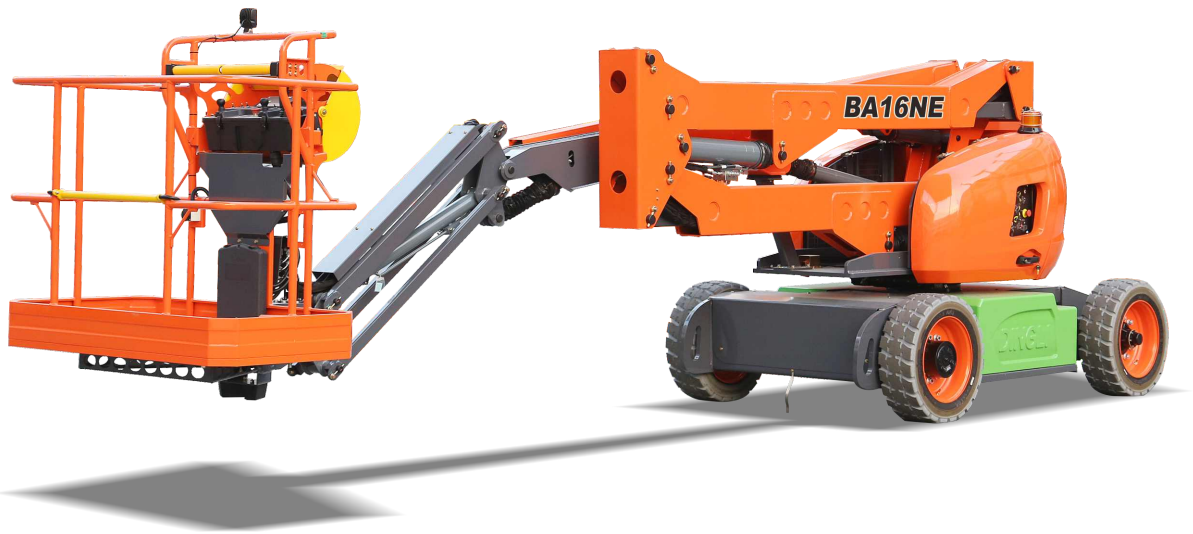

ESPECIFICAÇÕES

Dimensões	Métrica	Britânico
máx. Altura de Trabalho	16.30m	53ft 6in
máx. Altura da plataforma	14.30m	46ft 11in
Alcance máximo de operação(0.6m)	7.75m	25ft 5in
Alcance máximo da plataforma	7.15m	23ft 5in
máx. Liberação para cima e para cima	7.89m	25ft 11in
Comprimento total(armazenado) A	6.77m	22ft 3in
Comprimento total(transporte) B	5.15m	16ft 11in
Largura total(armazenado) C	1.73m	5ft 8in
Altura Geral(armazenado) D	2.00m	6ft 7in
Tamanho da plataforma(Comprimento×Largura)	1.45m×0.76m	4ft 9in × 2ft 6in
Mesa giratória Tailswing	0	0
Distância ao solo	0.20m	8in
distância entre eixos E	2.00m	6ft 7in
Raio de giro (interno/externo)	2.08m/3.30m	6ft 10in/10ft 10in
pneus	17.5×6.75	17.5×6.75

Desempenho		
S.WL	230kg	507lb
máx. Ocupantes	2	2
Gradeability	30%	30%
Velocidade de deslocamento (retraído)	6.1km/h	3.8mph
Velocidade de deslocamento (aumentada)	1.1km/h	0.7mph
máx. Inclinação de Trabalho	X-3°/Y-3°	X-3°/Y-3°
Rotação da Torre	360 °discreto	360 °discreto
Rotação da plataforma	180°	180°
Movimento de Jib	130°	130°

Peso		
Peso total	7150kg	15763lb

Força		
Bateria	48V/300Ah	48V/300Ah
Carregador	48V/35A	48V/35A
Motor de Elevação	48VDC/3.8kW	48VDC/3.8kW
Motor de condução	2×32VAC/3.3kW	2×32VAC/3.3kW
Tanque Hidráulico	30L	7.9gal

Gama de movimento

CARACTERÍSTICAS

Itens padrão

- Controles proporcionais
- Bomba Manual de Segurança
- Horímetro
- Sensor de inclinação com alarme
- Rotação da plataforma giratória de 360°
- Plataforma de autonivelamento
- Interruptor de pé
- Pneus cheios de espuma
- Direção em duas rodas
- Tração em duas rodas
- Sistema de diagnóstico a bordo
- Todos os alarmes de movimento
- Buzina
- Sinalizador de LED Piscando
- Zero emissões