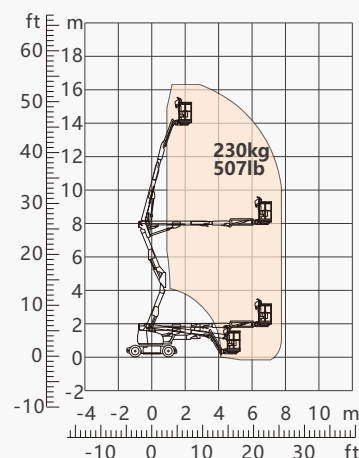

ESPECIFICAÇÕES

Dimensões	Métrica	Britânico
máx. Altura de Trabalho	16.30m	53ft 6in
máx. Altura da plataforma	14.30m	46ft 11in
Alcance máximo de operação(0.6m)	7.75m	25ft 5in
Alcance máximo da plataforma	7.15m	23ft 5in
máx. Liberação para cima e para cima	7.89m	25ft 11in
Comprimento total(armazenado) A	6.77m	22ft 3in
Comprimento total(transporte) B	5.15m	16ft 11in
Largura total(armazenado) C	1.73m	5ft 8in
Altura Geral(armazenado) D	2.00m	6ft 7in
Tamanho da plataforma(Comprimento×Largura)	1.45m×0.76m	4ft 9in × 2ft 6in
Mesa giratória Tailswing	0	0
Distância ao solo	0.20m	8in
distância entre eixos E	2.00m	6ft 7in
Raio de giro (interno/externo)	2.08m/3.30m	6ft 10in/10ft 10in
pneus	17.5×6.75	17.5×6.75

Desempenho		
S.WL	230kg	507lb
máx. Ocupantes	2	2
Gradeability	30%	30%
Velocidade de deslocamento (retraído)	6.1km/h	3.8mph
Velocidade de deslocamento (aumentada)	1.1km/h	0.7mph
máx. Inclinação de Trabalho	X-3°/Y-3°	X-3°/Y-3°
Rotação da Torre	360 °discreto	360 °discreto
Rotação da plataforma	180°	180°
Movimento de Jib	130°	130°

Peso		
Peso total	7150kg	15763lb

Força		
Bateria	48V/300Ah	48V/300Ah
Carregador	48V/35A	48V/35A
Motor de Elevação	48VDC/3.8kW	48VDC/3.8kW
Motor de condução	2×32VAC/3.3kW	2×32VAC/3.3kW
Tanque Hidráulico	30L	7.9gal