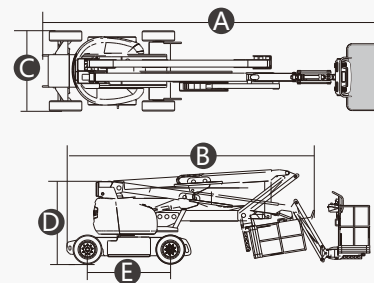

ESPECIFICAÇÕES

Dimensões	Métrica	Britânico
máx. Altura de Trabalho	16.30m	53ft 6in
máx. Altura da plataforma	14.30m	46ft 11in
Alcance máximo de operação(0.6m)	7.75m	25ft 5in
Alcance máximo da plataforma	7.15m	23ft 5in
máx. Liberação para cima e para cima	7.89m	25ft 11in
Comprimento total(armazenado) A	6.77m	22ft 3in
Comprimento total(transporte) B	5.15m	16ft 11in
Largura total(armazenado) C	1.73m	5ft 8in
Altura Geral(armazenado) D	2.00m	6ft 7in
Tamanho da plataforma(Comprimento×Largura)	1.45m×0.76m	4ft 9in × 2ft 6in
Mesa giratória Tailswing	0	0
Distância ao solo	0.20m	8in
distância entre eixos E	2.00m	6ft 7in
Raio de giro (interno/externo)	2.08m/3.30m	6ft 10in/10ft 10in
pneus	17.5×6.75	17.5×6.75

Desempenho		
S.WL	230kg	507lb
máx. Ocupantes	2	2
Gradeability	30%	30%
Velocidade de deslocamento (retraído)	6.1km/h	3.8mph
Velocidade de deslocamento (aumentada)	1.1km/h	0.7mph
máx. Inclinação de Trabalho	X-3°/Y-3°	X-3°/Y-3°
Rotação da Torre	360 °discreto	360 °discreto
Rotação da plataforma	180°	180°
Movimento de Jib	130°	130°

Peso		
Peso total	7150kg	15763lb

Força		
Bateria	48V/300Ah	48V/300Ah
Carregador	48V/35A	48V/35A
Motor de Elevação	48VDC/3.8kW	48VDC/3.8kW
Motor de condução	2×32VAC/3.3kW	2×32VAC/3.3kW
Tanque Hidráulico	30L	7.9gal